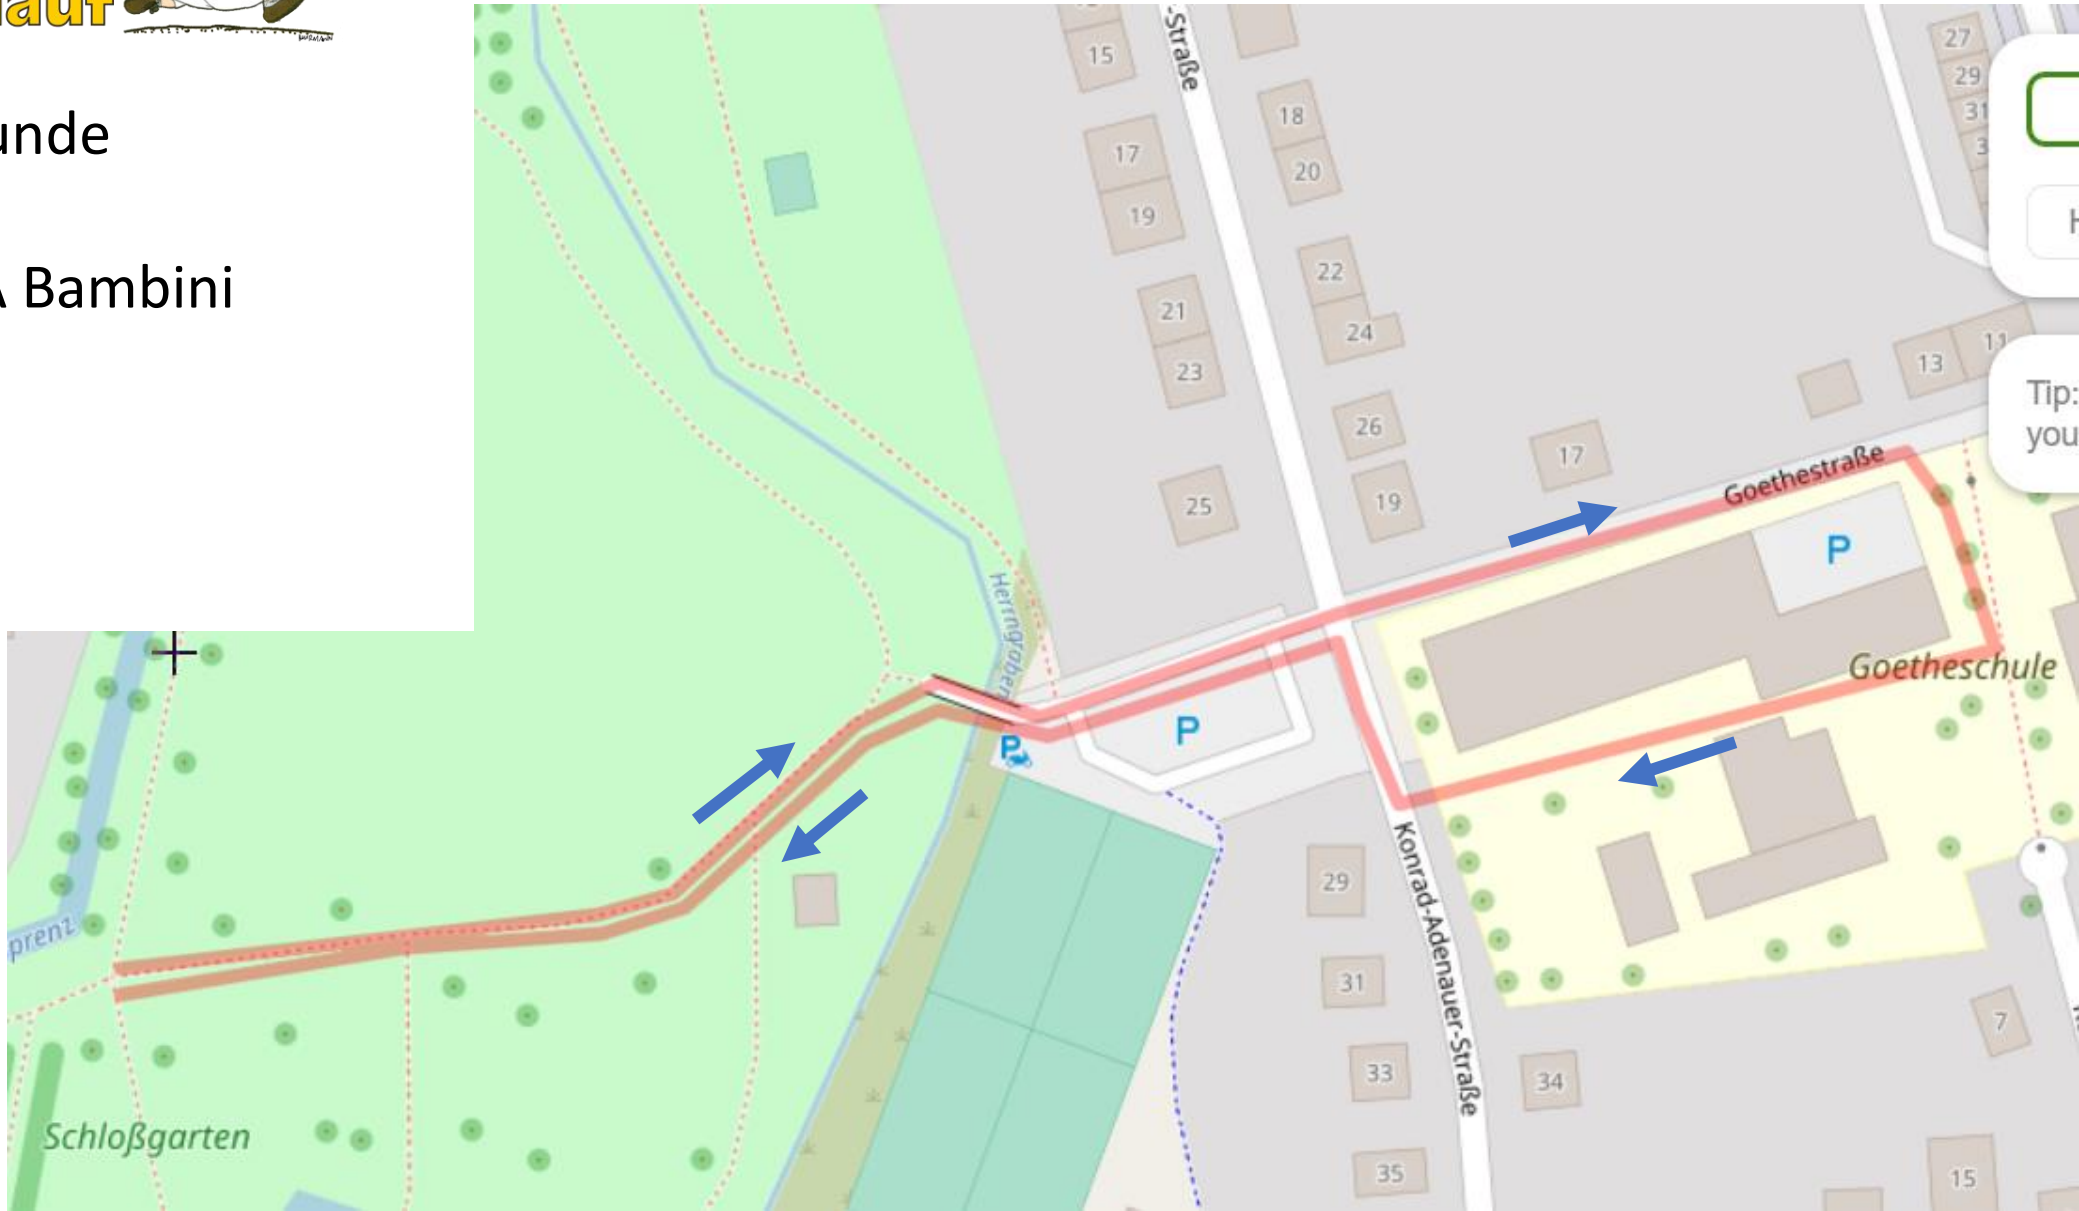

# 21. Dieburger Stadtlauf

Strecke 400m Runde

Lauf 1 – ENTEGA Bambini

27. Juni 2020

# 21. Dieburger Stadtlauf

Strecke 1km Runde

Lauf 2 – 1 Runde = 1km

Lauf 3 – 1 Runde = 1km

Lauf 4 – 2x 1 Runde Staffel

27. Juni 2020

# 21. Dieburger Stadtlauf

Strecke 2km Runde

Lauf 5 – 1 Runde = 2km

Lauf 6 – 2 Runden = 4km

Lauf 7 – 5 Runden = 10km